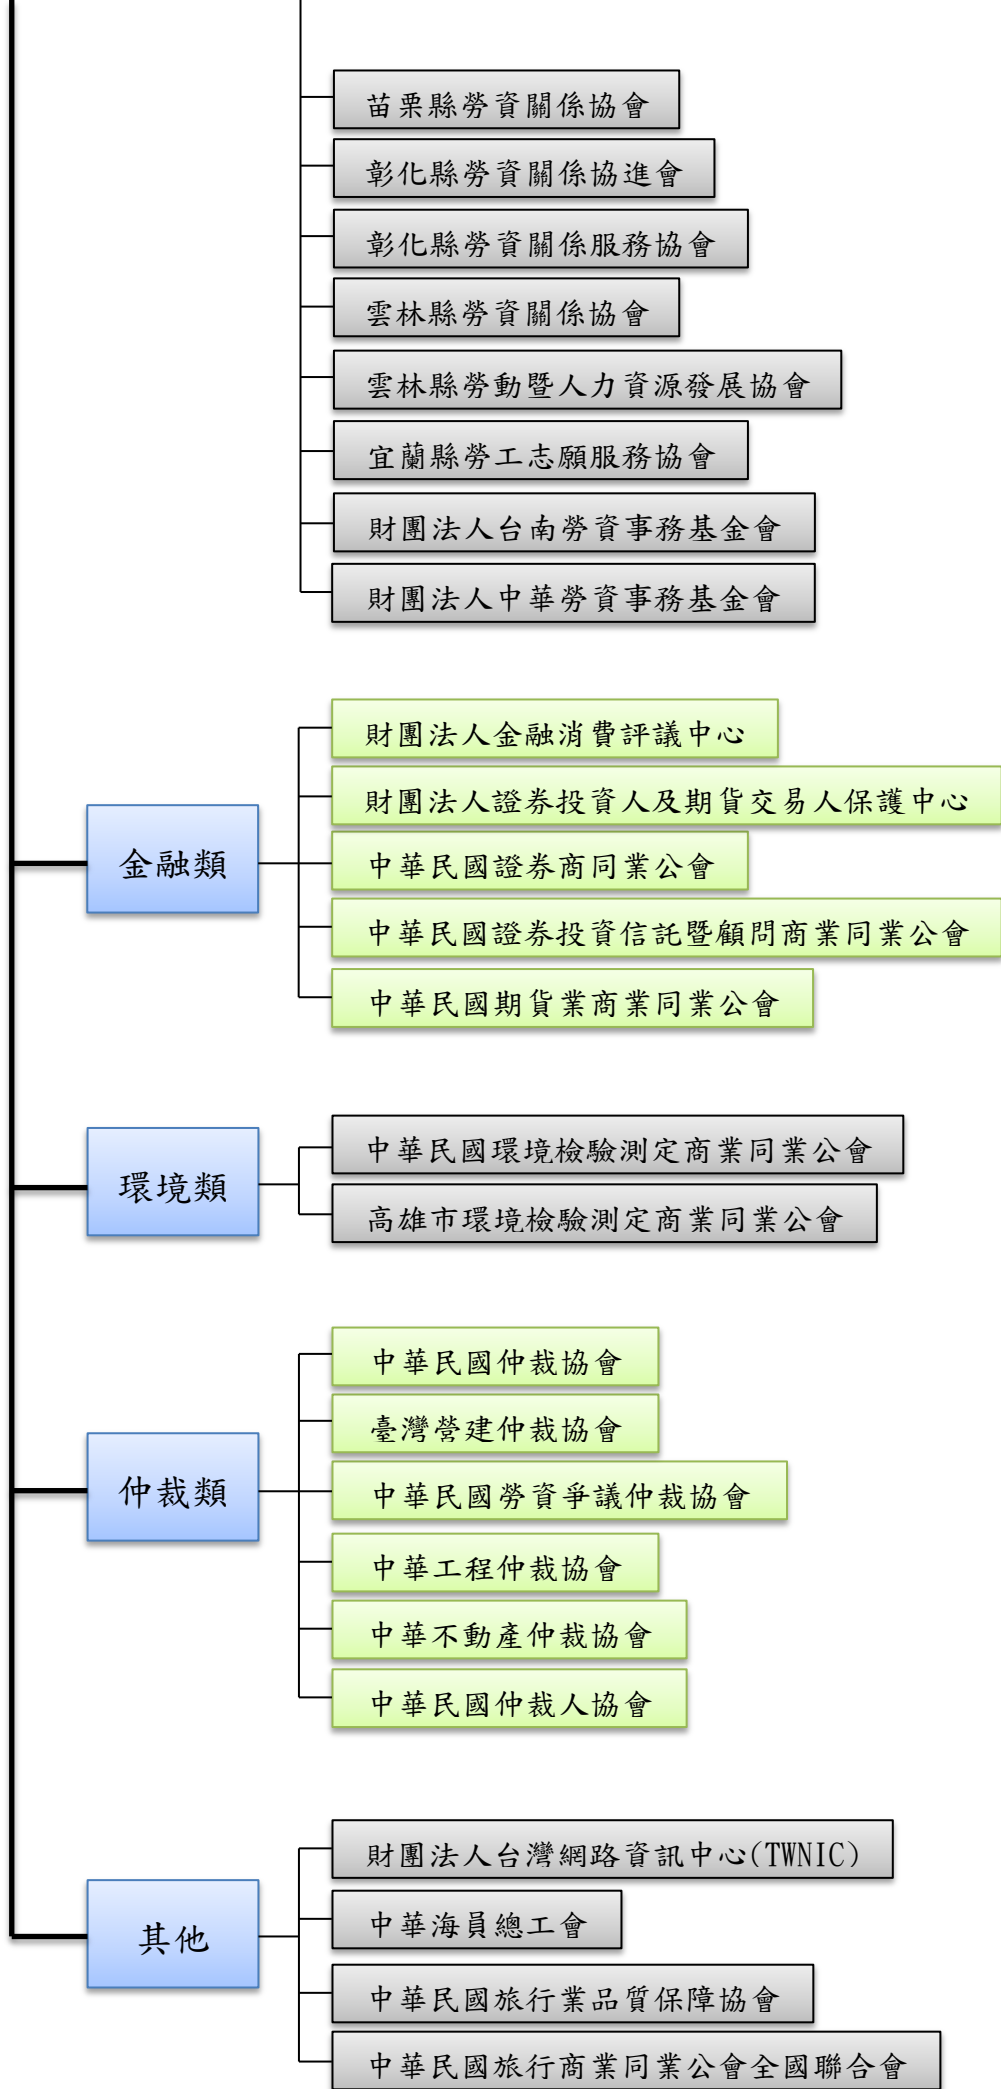

訴訟外紛爭解決機構之人民團體

苗栗縣勞資關係協會

彰化縣勞資關係協進會

彰化縣勞資關係服務協會

雲林縣勞資關係協會

雲林縣勞動暨人力資源發展協會

宜蘭縣勞工志願服務協會

財團法人台南勞資事務基金會